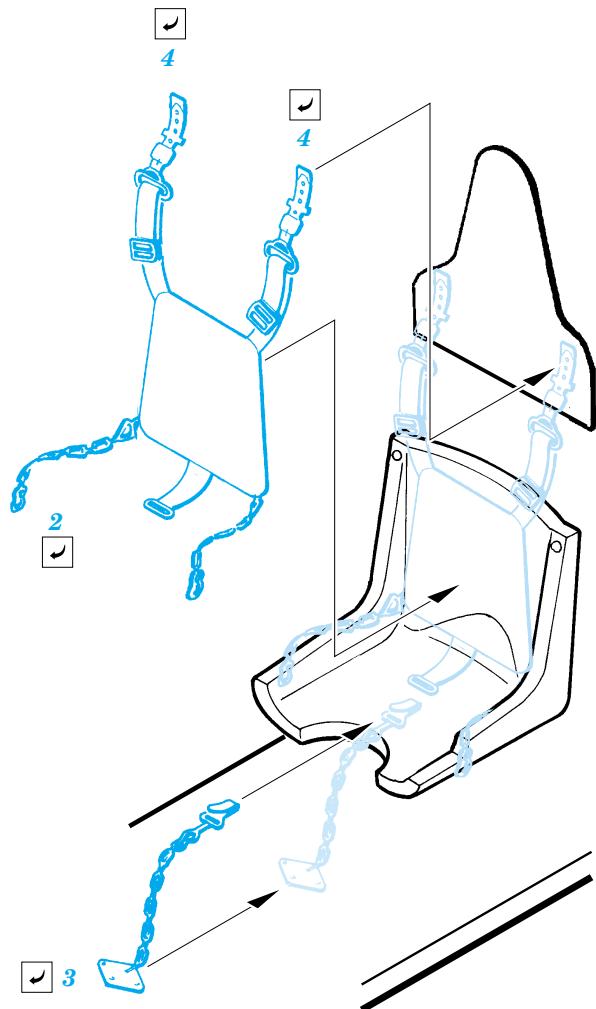

Seatbelts Italy

eduard

73 015

1/48 scale detail set • sada detailů pro model 1/48

- ★ APPLY EXPRESS MASK AND PAINT BEFORE GLUING
  POUŽIT EXPRESS MASK NABARVIT PŘED SLEPENÍM
- ☯ SYMMETRICAL ASSEMBLY
  SYMETRICKÁ MONTÁŽ
- REMOVE
  ODSTRANIT
- ▨ GRIND
  OBROUSIT
- ⊔ DRILL HOLE
  VRTAT OTVOR
- ↪ BEND
  OHNOUT
- ⊔ ? OPTION
  VOLBA
- Ⓜ REPLACE
  NAHRADIT

ORIGINAL KIT PARTS
PŮVODNÍ DÍLY STAVEBNICE

PHOTO-ETCHED PARTS
LEPTANÉ DÍLY

PARTS TO BE REMOVED
DÍLY K ODSTRANĚNÍ

FILL
TMELIT

EARLY

LATE