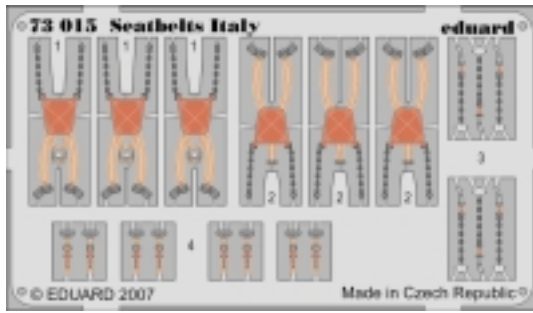

# Seatbelts Italy

eduard

**73 015**

1/48 scale detail set • sada detailů pro model 1/48

- ★ APPLY EXPRESS MASK AND PAINT BEFORE GLUING  
POUŽIT EXPRESS MASK NABARVIT PŘED SLEPENÍM
- ☯ SYMMETRICAL ASSEMBLY  
SYMETRICKÁ MONTÁŽ
- REMOVE  
ODSTRANIT
- ▨ GRIND  
OBROUSIT
- ⊔ DRILL HOLE  
VRTAT OTVOR
- ↪ BEND  
OHNOUT
- ⊔ ? OPTION  
VOLBA
- Ⓜ REPLACE  
NAHRADIT

ORIGINAL KIT PARTS  
 PŮVODNÍ DÍLY STAVEBNICE

PHOTO-ETCHED PARTS  
 LEPTANÉ DÍLY

PARTS TO BE REMOVED  
 DÍLY K ODSTRANĚNÍ

FILL  
 TMELIT