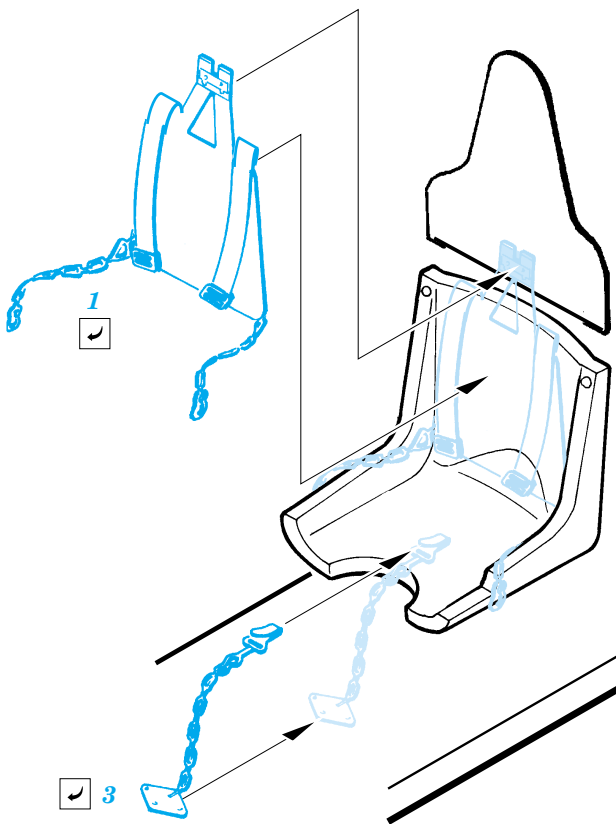

# Seatbelts Italy

eduard

**73 015**

1/48 scale detail set • sada detailů pro model 1/48

- ★ APPLY EXPRESS MASK AND PAINT BEFORE GLUING  
POUŽIT EXPRESS MASK NABARVIT PŘED SLEPENÍM
- ☯ SYMMETRICAL ASSEMBLY  
SYMETRICKÁ MONTÁŽ
- REMOVE  
ODSTRANIT
- ▨ GRIND  
OBROUSIT
- ⊔ DRILL HOLE  
VRTAT OTVOR
- ↪ BEND  
OHNOUT
- ⊔ ? OPTION  
VOLBA
- Ⓜ REPLACE  
NAHRADIT

ORIGINAL KIT PARTS  
 PŮVODNÍ DÍLY STAVEBNICE

PHOTO-ETCHED PARTS  
 LEPTANÉ DÍLY

PARTS TO BE REMOVED  
 DÍLY K ODSTRANĚNÍ

FILL  
 TMELIT