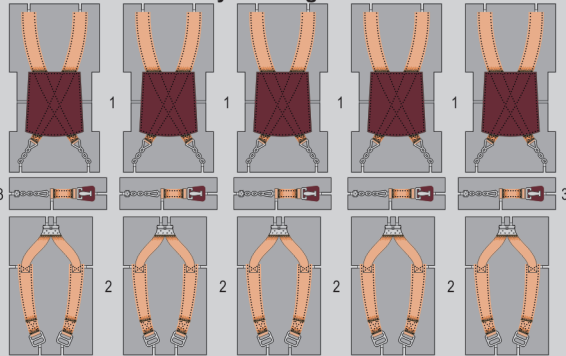

Seatbelts Italy WWII fighters STEEL

eduard

49 105

detail set for 1/48 kit • sada detailů pro stavebnici 1/48

49 105 Seatbelts Italy WWII fighters STEEL

© EDUARD 2016

Made in Czech Republic

-  APPLY EXPRESS MASK AND PAINT BEFORE GLUING
POUŽIT EXPRESS MASK NABARVIT PŘED SLEPENÍM
-  SYMETRICAL ASSEMBLY
SYMETRICKÁ MONTÁŽ
-  REMOVE
ODSTRANIT
-  GRIND
OBROUSIT
-  DRILL HOLE
VRTAT OTVOR
-  BEND
OHNOUT
-  OPTION
VOLBA
-  REPLACE
NAHRADIT
- 1** COLORED ETCHED PARTS
LEPTANÉ BAREVNÉ DÍLY
- 1** ETCHED PARTS
LEPTANÉ NEBAREVNÉ DÍLY
- 1** ORIGINAL KIT PARTS
PŮVODNÍ DÍLY STAVEBNICE

 ORIGINAL KIT PARTS
PŮVODNÍ DÍLY STAVEBNICE

 PHOTO-ETCHED PARTS
LEPTANÉ DÍLY

 PARTS TO BE REMOVED
DÍLY K ODSTRANĚNÍ

 FILL
TMĚLIT