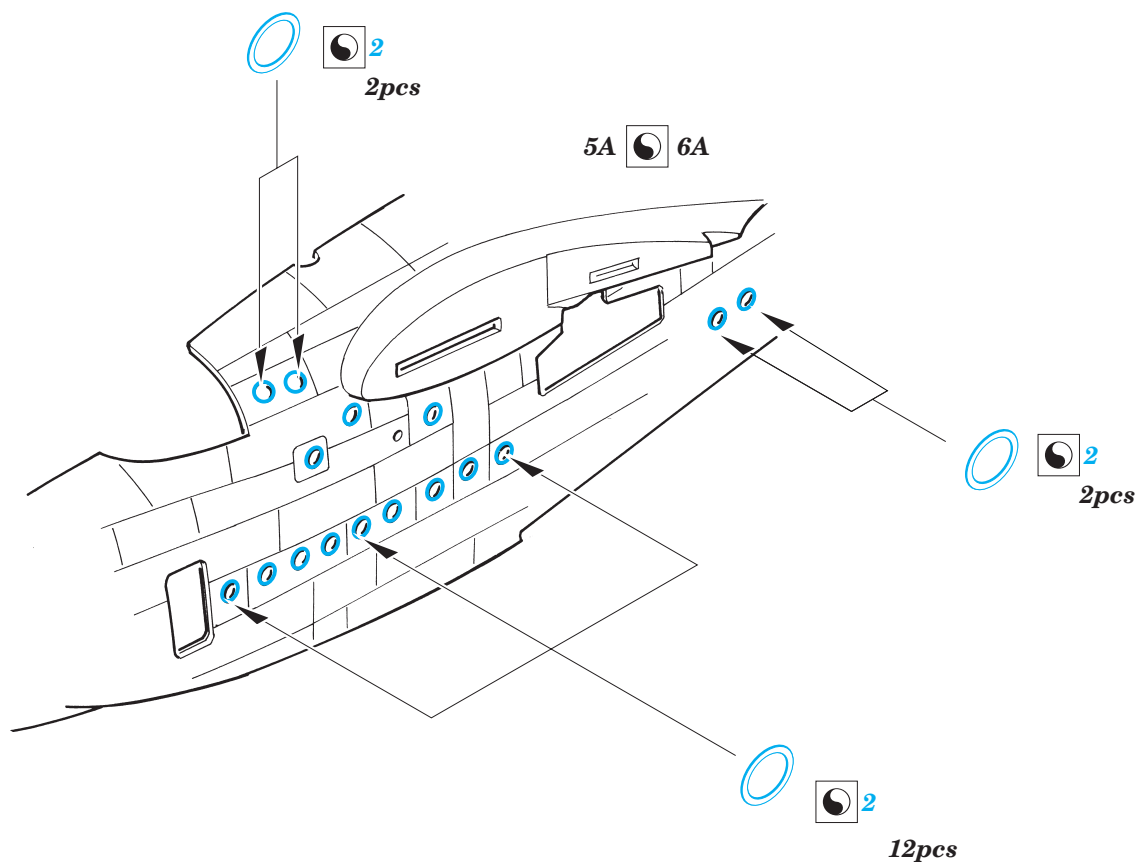

# Sunderland Mk.III exterior

eduard

72 585

1/72 scale detail set for ITALERI kit • sada detailů pro model 1/72 ITALERI

- APPLY EXPRESS MASK AND PAINT BEFORE GLUING  
POUŽIT EXPRESS MASK NABARVIT PŘED SLEPENÍM
- SYMETRICAL ASSEMBLY  
SYMETRICKÁ MONTÁŽ
- REMOVE  
ODSTRANIT
- GRIND  
OBROUSIT
- DRILL HOLE  
VRTAT OTVOR
- BEND  
OHNOUT
- OPTION  
VOLBA
- REPLACE  
NAHRADIT

  ORIGINAL KIT PARTS  
 PŮVODNÍ DÍLY STAVEBNICE

  PHOTO-ETCHED PARTS  
 LEPTANÉ DÍLY

  PARTS TO BE REMOVED  
 DÍLY K ODSTRANĚNÍ

  FILL  
 TMELIT

*For further detail sets look for **eduard** 72 583 Sunderland Mk.III bomb racks (not included in this set)*