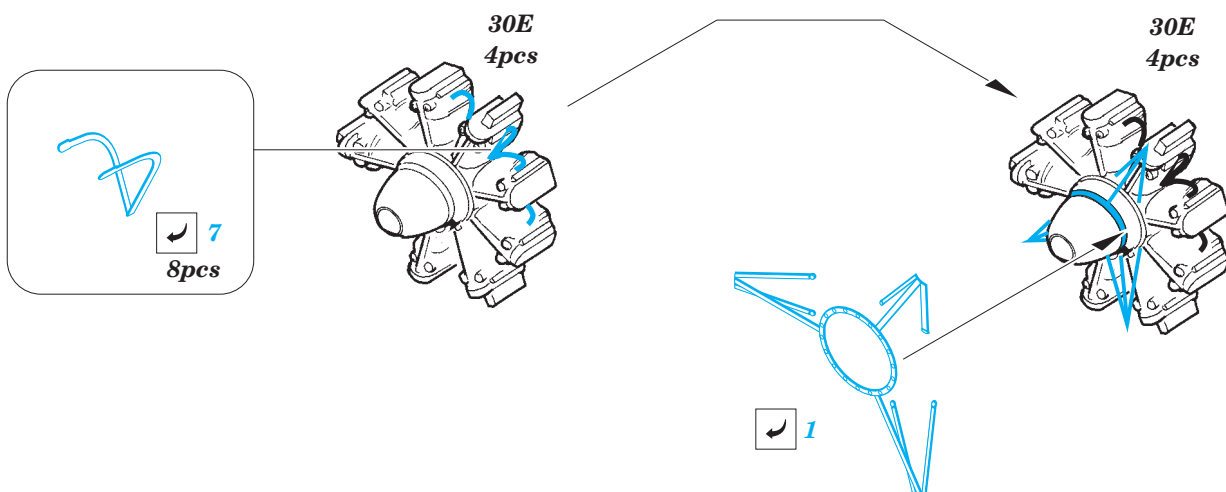

# Sunderland Mk.III exterior

eduard

72 585

1/72 scale detail set for ITALERI kit • sada detailů pro model 1/72 ITALERI

- APPLY EXPRESS MASK AND PAINT BEFORE GLUING  
POUŽIT EXPRESS MASK NABARVIT PŘED SLEPENÍM
- SYMETRICAL ASSEMBLY  
SYMETRICKÁ MONTÁŽ
- REMOVE  
ODSTRANIT
- GRIND  
OBROUSIT
- DRILL HOLE  
VRTAT OTVOR
- BEND  
OHNOUT
- OPTION  
VOLBA
- REPLACE  
NAHRADIT

  ORIGINAL KIT PARTS  
 PŮVODNÍ DÍLY STAVEBNICE

  PHOTO-ETCHED PARTS  
 LEPTANÉ DÍLY

  PARTS TO BE REMOVED  
 DÍLY K ODSTRANĚNÍ

  FILL  
 TMELIT

*For further detail sets look for **eduard** 72 583 Sunderland Mk.III bomb racks (not included in this set)*