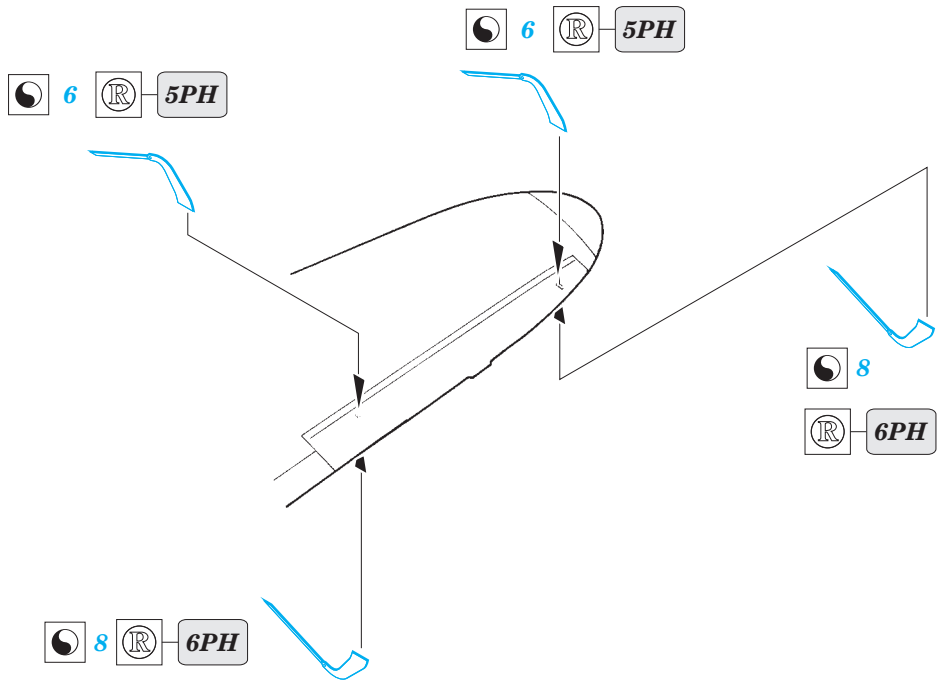

# Sunderland Mk.III exterior

eduard

72 585

1/72 scale detail set for ITALERI kit • sada detailů pro model 1/72 ITALERI

- APPLY EXPRESS MASK AND PAINT BEFORE GLUING  
POUŽIT EXPRESS MASK NABARVIT PŘED SLEPENÍM
- SYMETRICAL ASSEMBLY  
SYMETRICKÁ MONTÁŽ
- REMOVE  
ODSTRANIT
- GRIND  
OBROUSIT
- DRILL HOLE  
VRTAT OTVOR
- BEND  
OHNOUT
- OPTION  
VOLBA
- REPLACE  
NAHRADIT

  ORIGINAL KIT PARTS  
 PŮVODNÍ DÍLY STAVEBNICE

  PHOTO-ETCHED PARTS  
 LEPTANÉ DÍLY

  PARTS TO BE REMOVED  
 DÍLY K ODSTRANĚNÍ

  FILL  
 TMELIT

*For further detail sets look for **eduard** 72 583 Sunderland Mk.III bomb racks (not included in this set)*