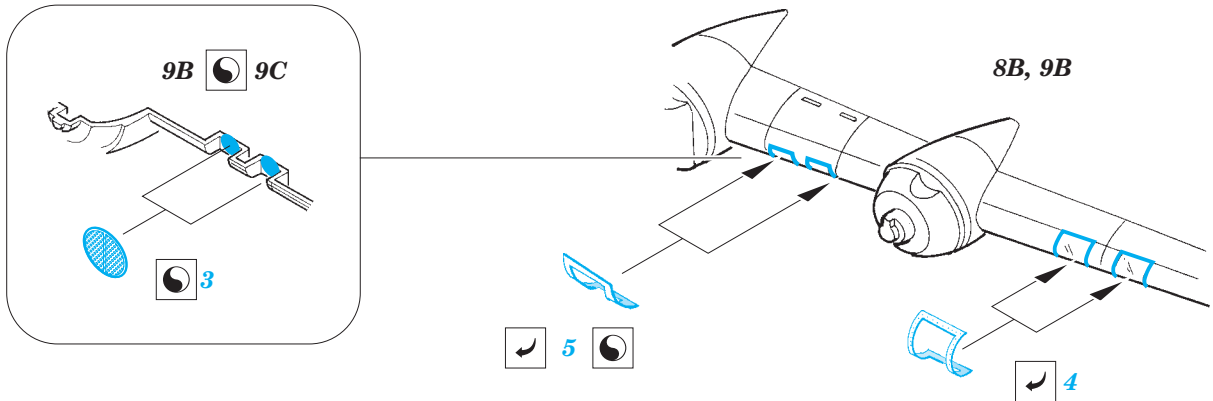

# Sunderland Mk.III exterior

eduard

72 585

1/72 scale detail set for ITALERI kit • sada detailů pro model 1/72 ITALERI

- APPLY EXPRESS MASK AND PAINT BEFORE GLUING  
POUŽIT EXPRESS MASK NABARVIT PŘED SLEPENÍM
- SYMETRICAL ASSEMBLY  
SYMETRICKÁ MONTÁŽ
- REMOVE  
ODSTRANIT
- GRIND  
OBROUSIT
- DRILL HOLE  
VRTAT OTVOR
- BEND  
OHNOUT
- OPTION  
VOLBA
- REPLACE  
NAHRADIT

  ORIGINAL KIT PARTS  
 PŮVODNÍ DÍLY STAVEBNICE

  PHOTO-ETCHED PARTS  
 LEPTANÉ DÍLY

  PARTS TO BE REMOVED  
 DÍLY K ODSTRANĚNÍ

  FILL  
 TMELIT

*For further detail sets look for **eduard** 72 583 Sunderland Mk.III bomb racks (not included in this set)*