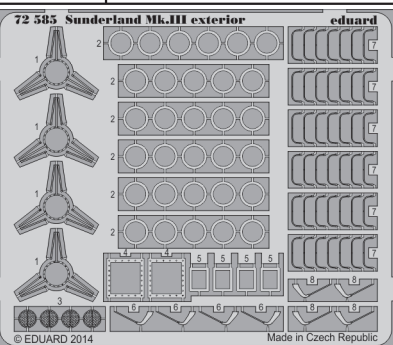

# Sunderland Mk.III exterior

eduard

72 585

1/72 scale detail set for ITALERI kit • sada detailů pro model 1/72 ITALERI

- APPLY EXPRESS MASK AND PAINT BEFORE GLUING  
POUŽIT EXPRESS MASK NABARVIT PŘED SLEPENÍM
- SYMETRICAL ASSEMBLY  
SYMETRICKÁ MONTÁŽ
- REMOVE  
ODSTRANIT
- GRIND  
OBROUSIT
- DRILL HOLE  
VRTAT OTVOR
- BEND  
OHNOUT
- OPTION  
VOLBA
- REPLACE  
NAHRADIT

  ORIGINAL KIT PARTS  
 PŮVODNÍ DÍLY STAVEBNICE

  PHOTO-ETCHED PARTS  
 LEPTANÉ DÍLY

  PARTS TO BE REMOVED  
 DÍLY K ODSTRANĚNÍ

  FILL  
 TMELIT

*For further detail sets look for **eduard** 72 583 Sunderland Mk.III bomb racks (not included in this set)*